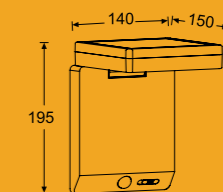

Ersatzakku Art.-Nr.:
9759808000